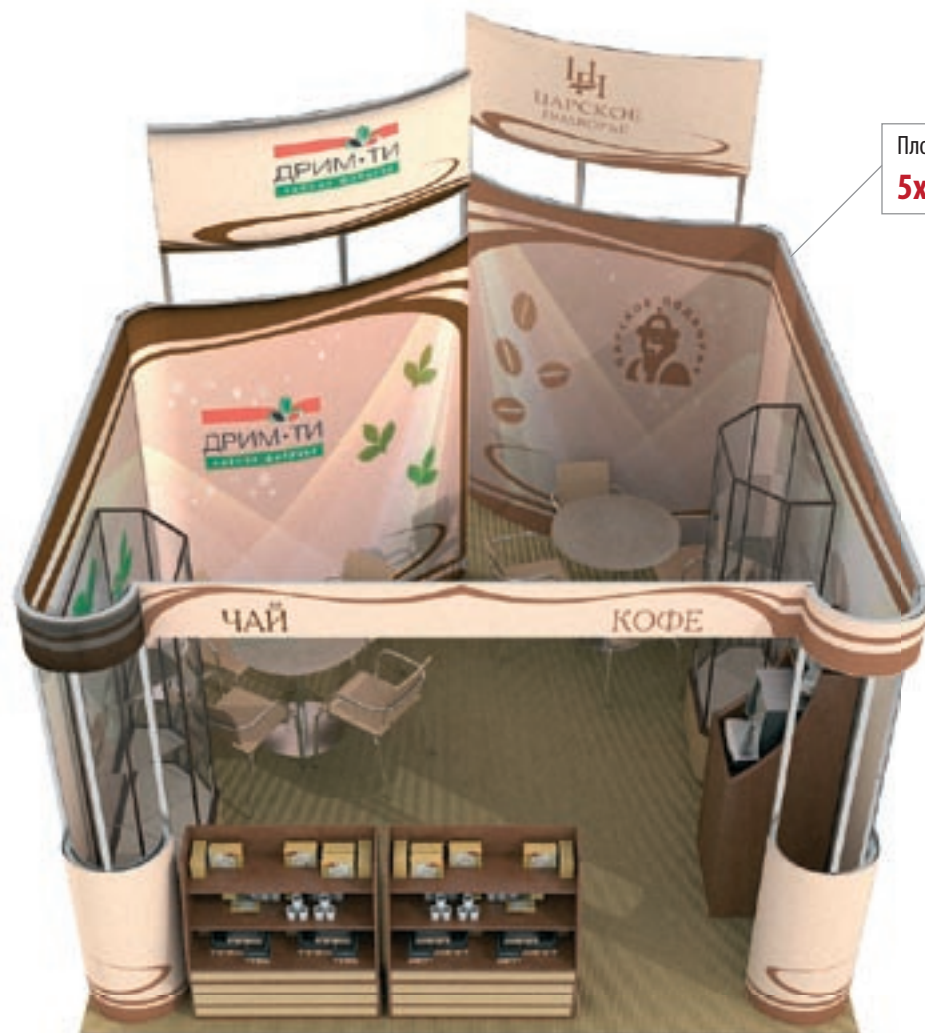

Мобильный конструктор Expo Frame

Простота и эксклюзивность

Мобильный конструктор Expo Frame

Простота и эксклюзивность

Площадь застройки:

3x6 м²

Мобильный конструктор Expo Frame

Простота и эксклюзивность