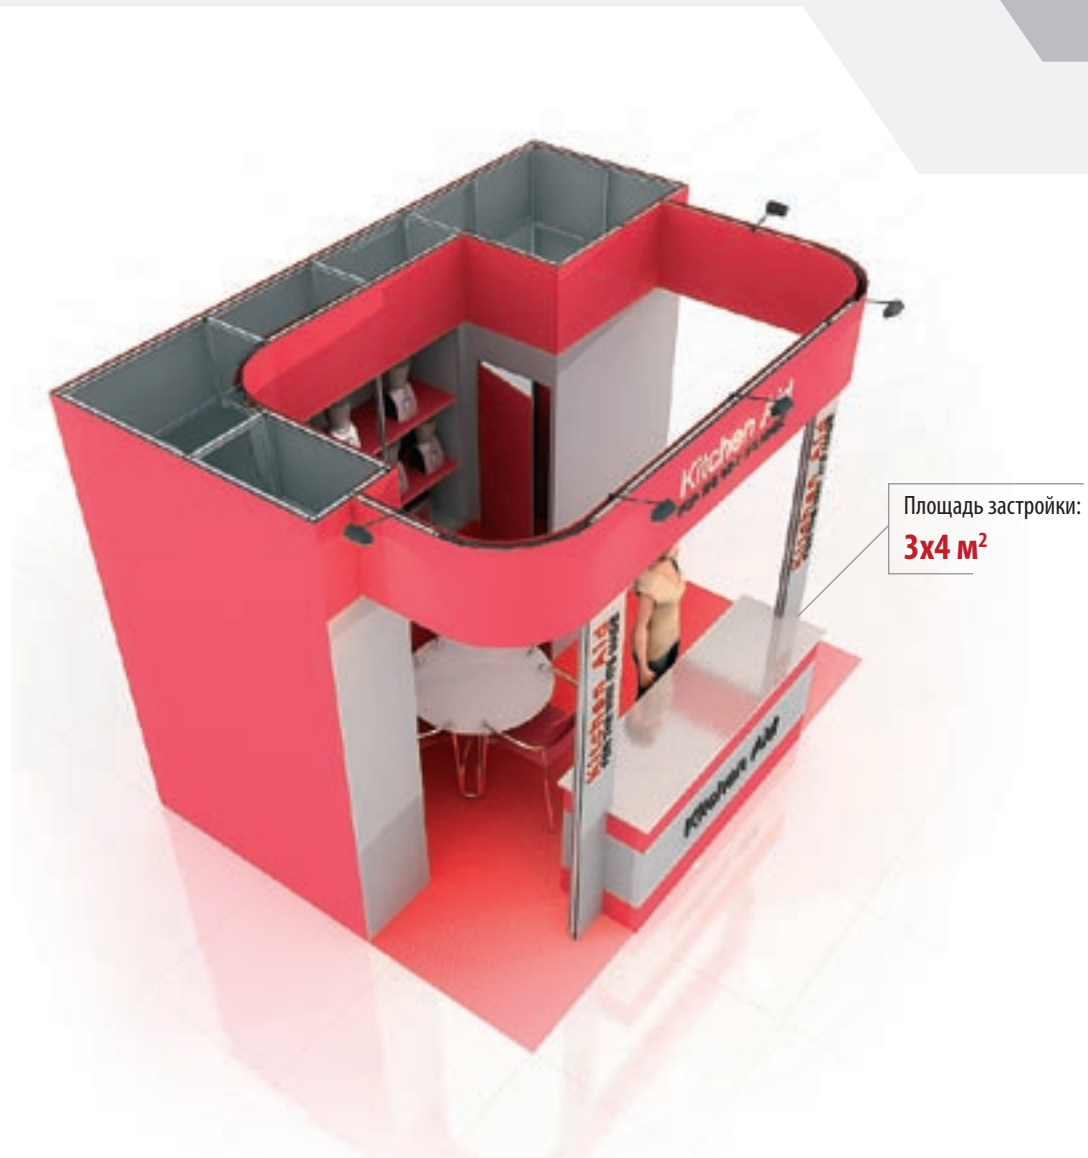

Мобильный конструктор Expo Frame

Простота и эксклюзивность