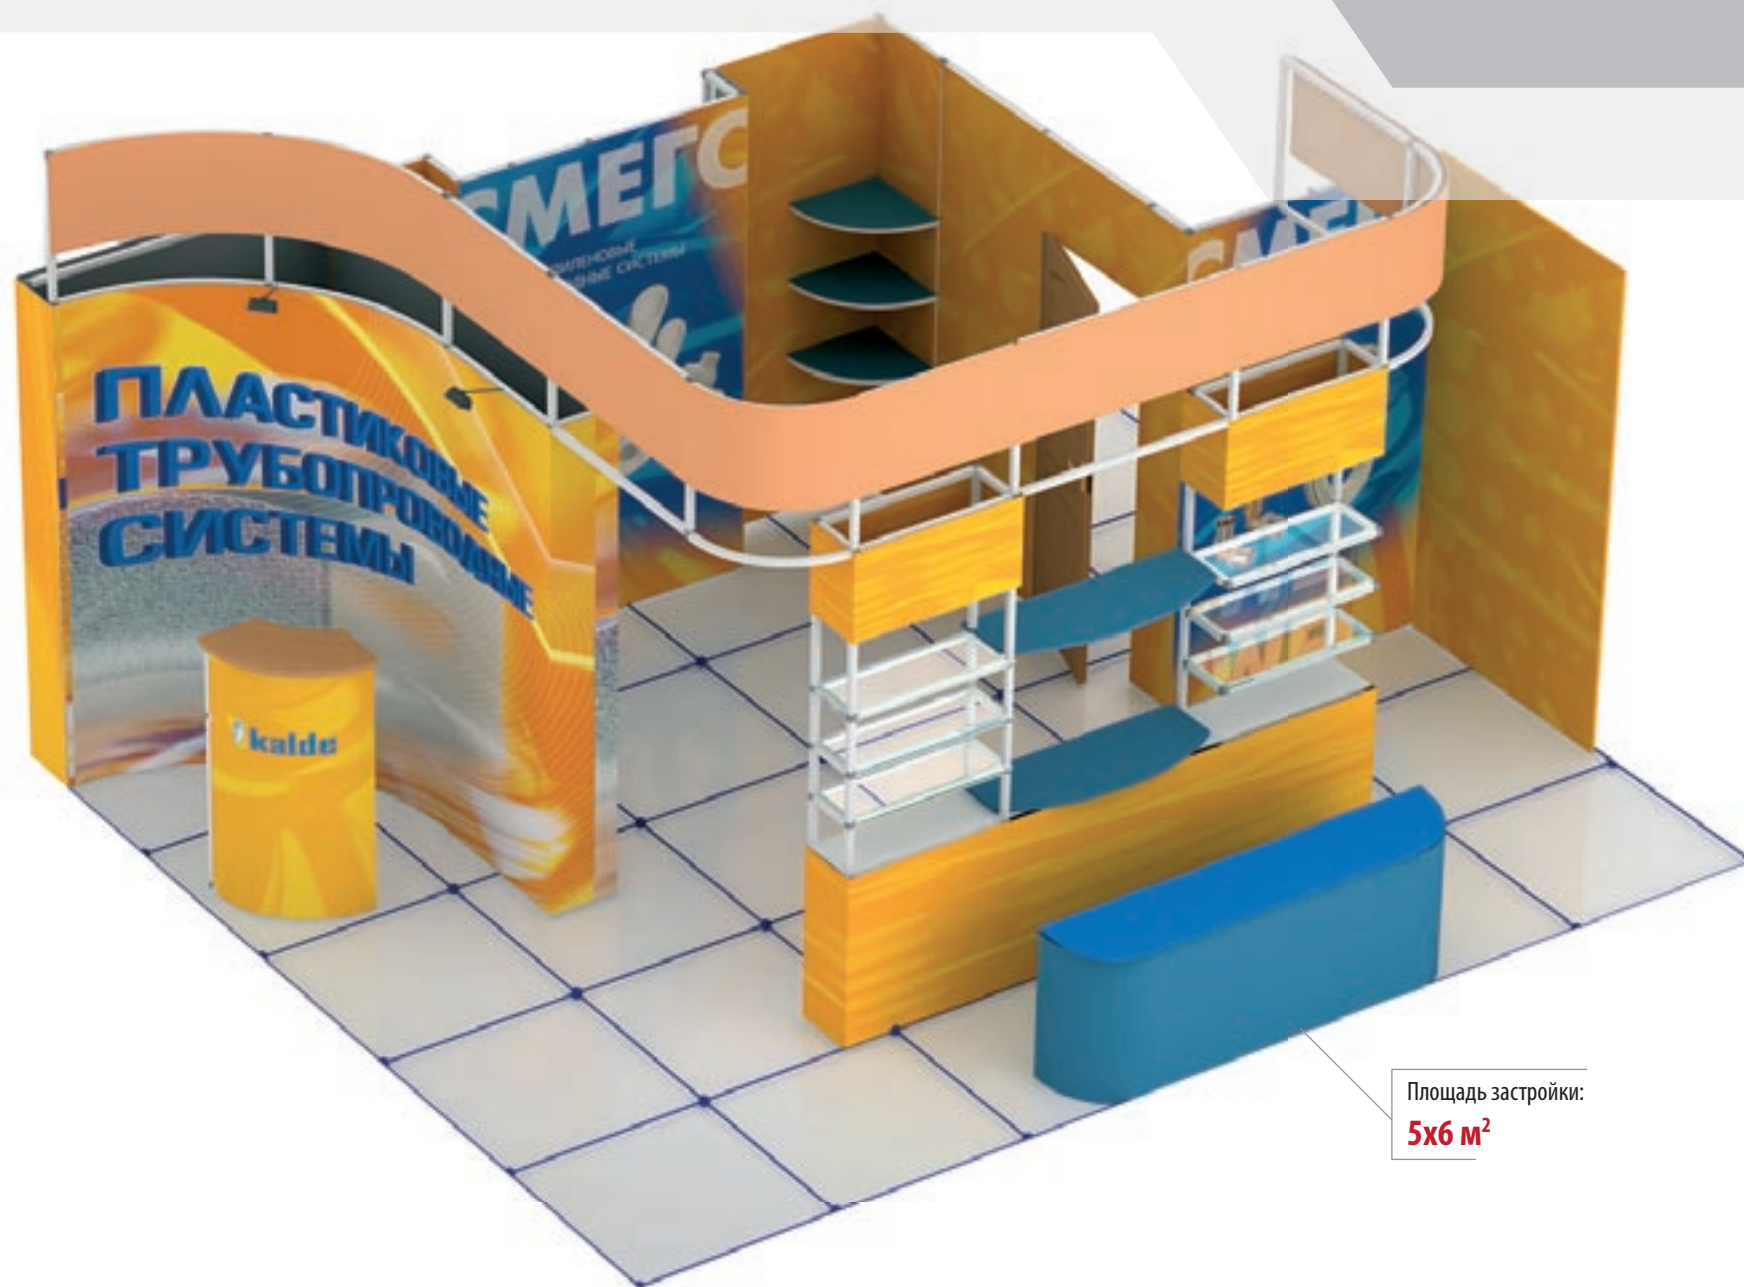

Площадь застройки:
5x6 м²