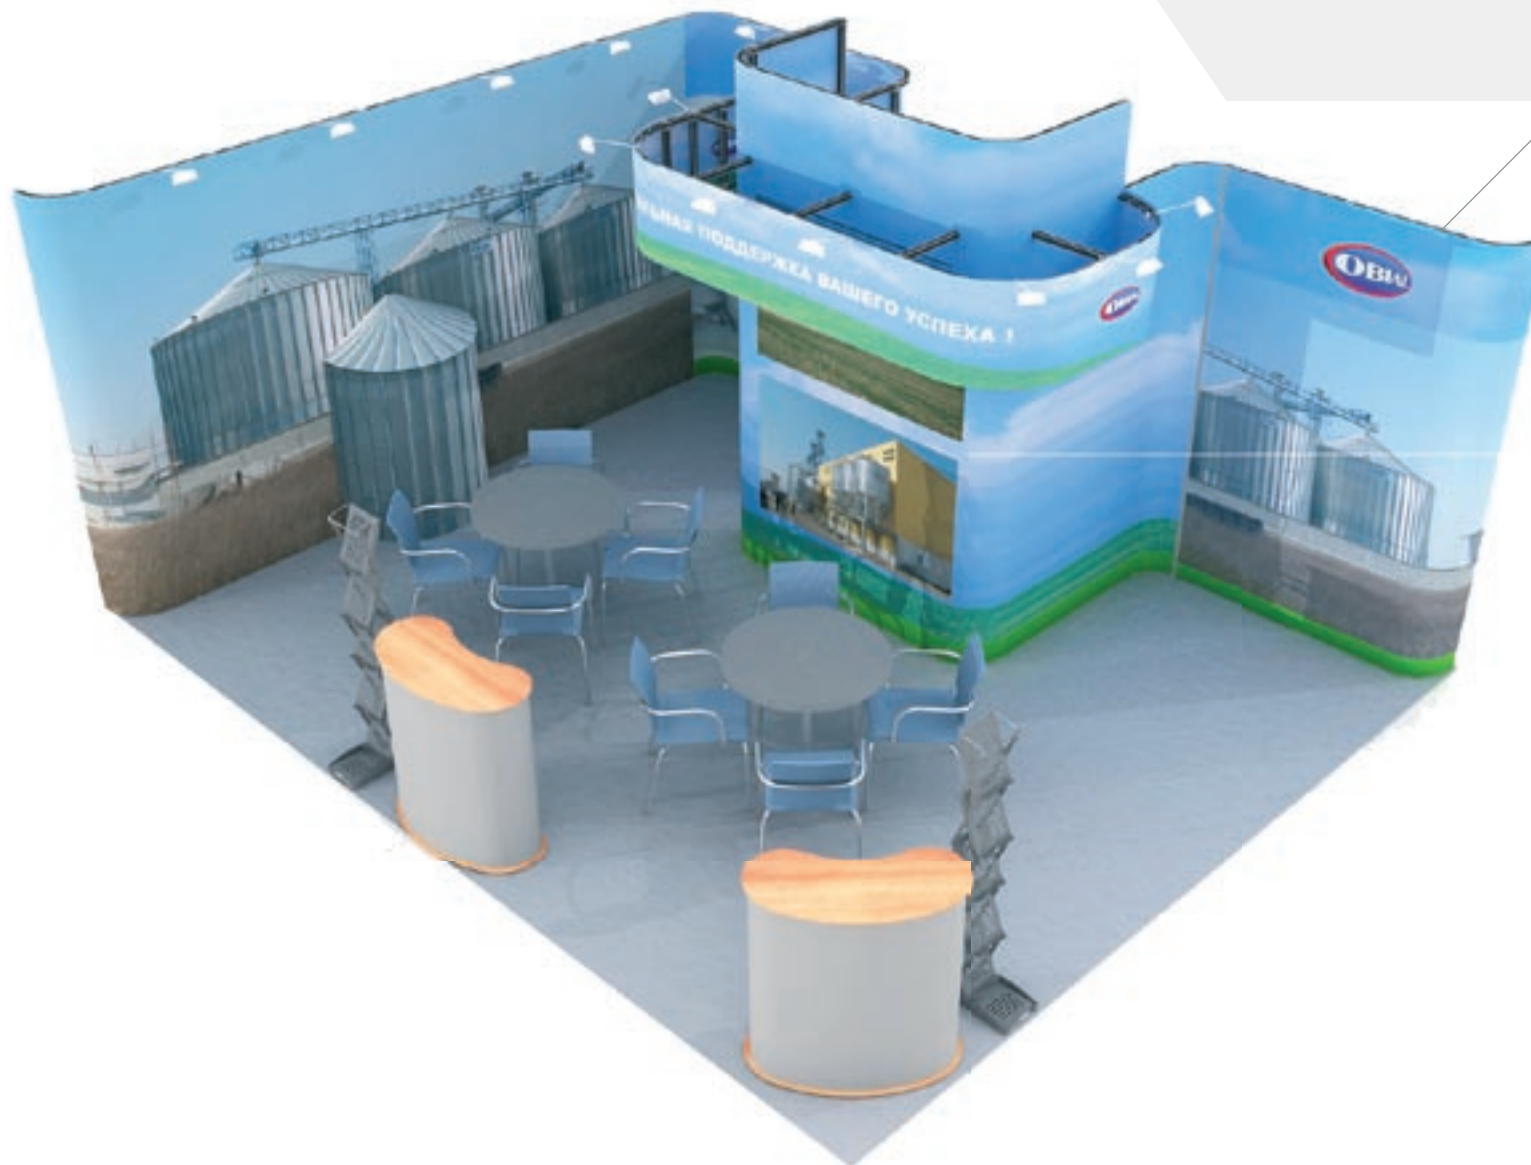

Мобильный конструктор Expo Frame

Простота и эксклюзивность

Площадь застройки:
6x9 м²