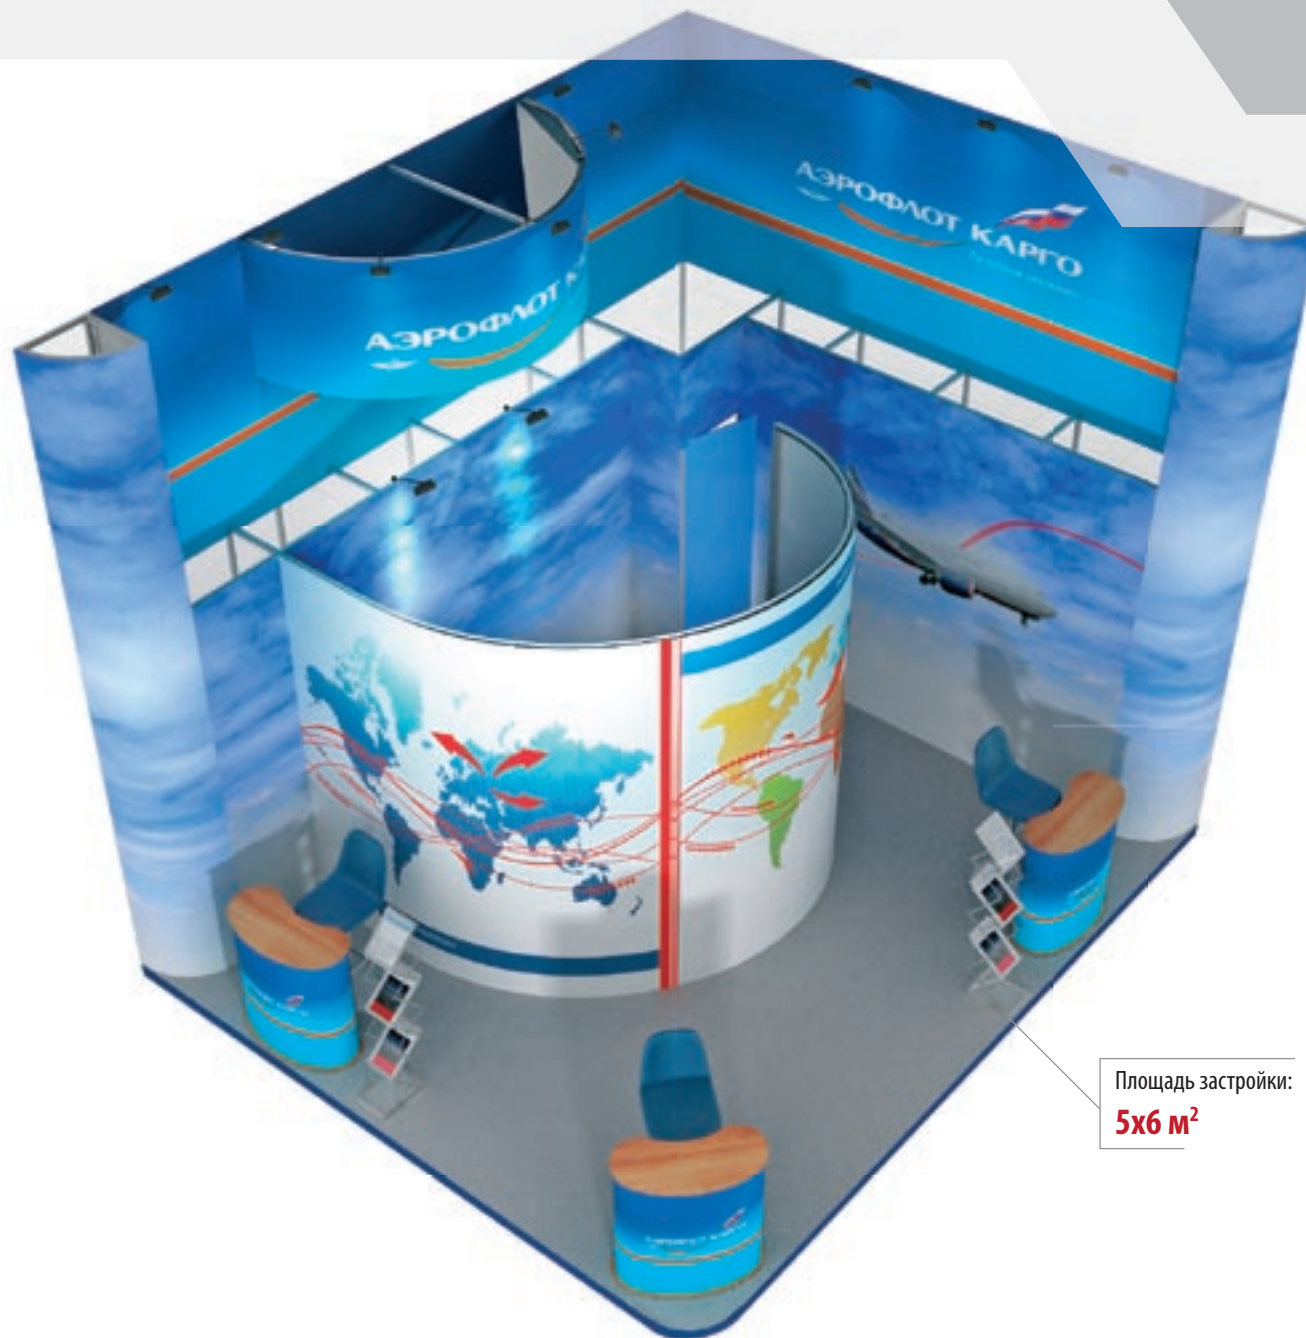

Компания **“Экспо Графика - выставочные проекты”** использует для застройки выставочных стендов конструктор **Expo Frame**.

Конструктор Expo Frame прост как всё гениальное:

- Квадратный профиль
- Изогнутый профиль
- Соединительные кубики
- Простая и быстрая сборка

Площадь застройки:

5x6 м²

Площадь застройки:
5x6 м²

Мобильный конструктор Expo Frame

Простота и эксклюзивность

Мобильный конструктор Expo Frame

Простота и эксклюзивность

Мобильный конструктор Expo Frame

Простота и эксклюзивность

Площадь застройки:
4x9 м²

Мобильный конструктор Expo Frame

Простота и эксклюзивность

Площадь застройки:
5x8 м²

Мобильный конструктор Expo Frame

Простота и эксклюзивность

Мобильный конструктор Expo Frame